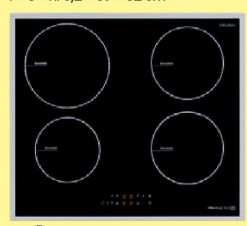

7,2 kW
9 stupňů výkonu
Časovač

4.499,-

PHILCO

Vestavná mikrovlnná trouba / PMD 2012 BIX

- 8 automatických programů • 5 úrovní výkonu • bílý LED displej • dotykové ovládání • rychlé vaření
- kombinované vaření • průměr talíře 25,5 cm