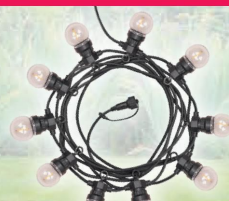

1.299,-

- PARTY ŘETĚZ 10 x ŽÁROVKA / RGL 115
- Možnost propojení až 5 řetězů
- Délka 5 m • Teplá bílá

499,-