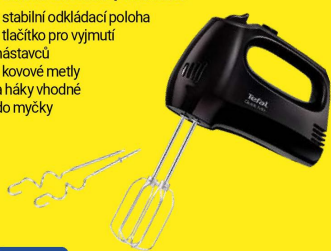

5 rychlostí
Turbo
300 W

599,-