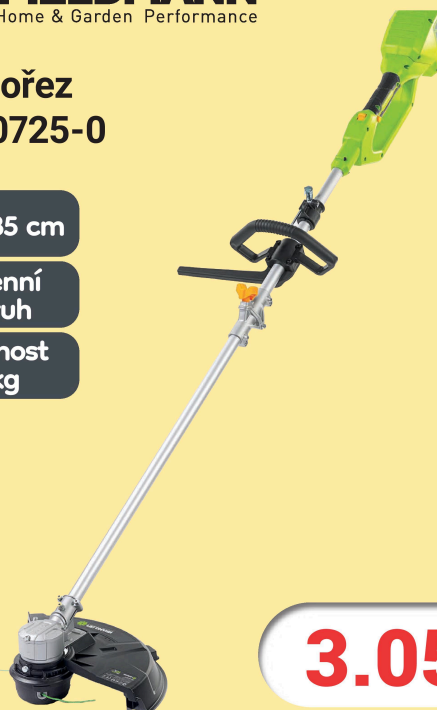

ZÁRUKA
PHILCO
10 let
NA MOTOR

PHILCO SERVIS
+3 ROKY
NAVÍC ZDARMA

Náplň 7 kg

1 400 ot./min.

Hloubka
46,7 cm

A
+
G A

5.999,-

FIELDMANN
Home & Garden Performance

Křovinořez
FZS 70725-0

Záběr 35 cm

Ramenní
popruh

Hmotnost
10 kg